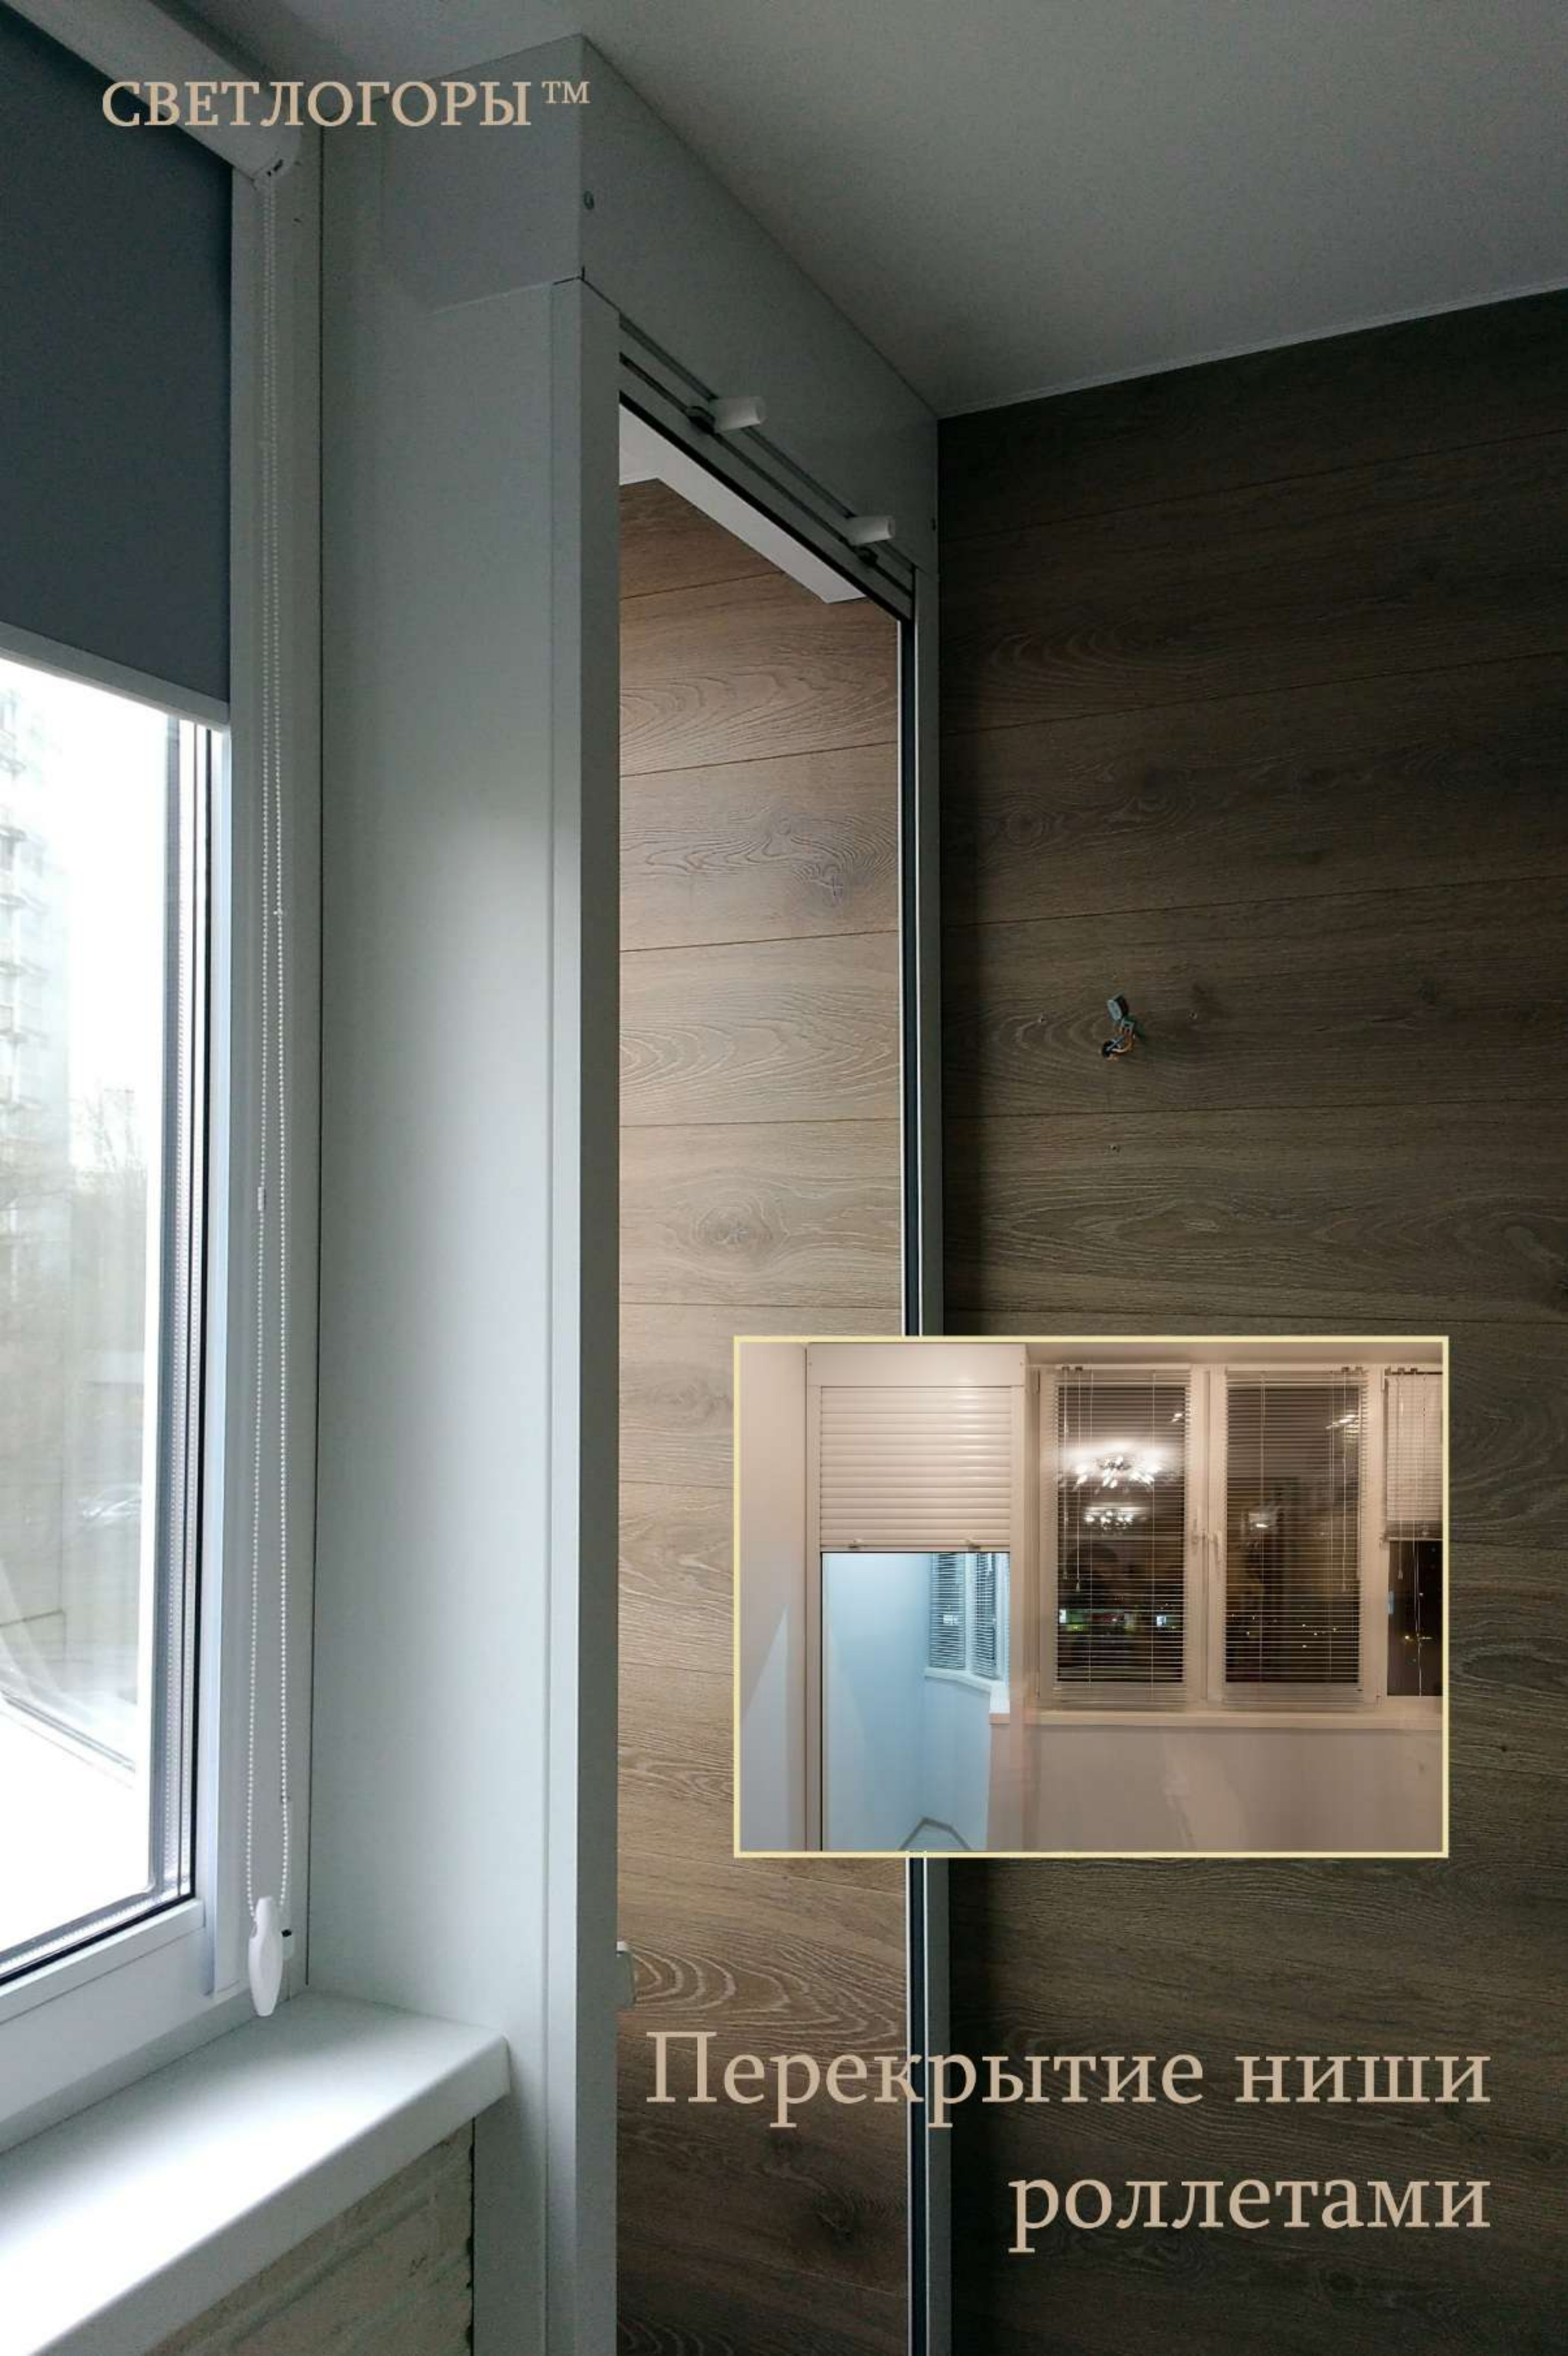

# Шкаф влагостойкий в трапециевидную нишу

СВЕТЛОГОРЫ™

Шкаф с  
многосекционной  
тумбой на лоджии  
дома серии п-44Т

СВЕТЛОГОРЫ™

СВЕТЛОГОРЫ™

Перекрытие ниши  
роллетами

Влагостойкая тумба на узкой лоджии однокомнатной квартиры